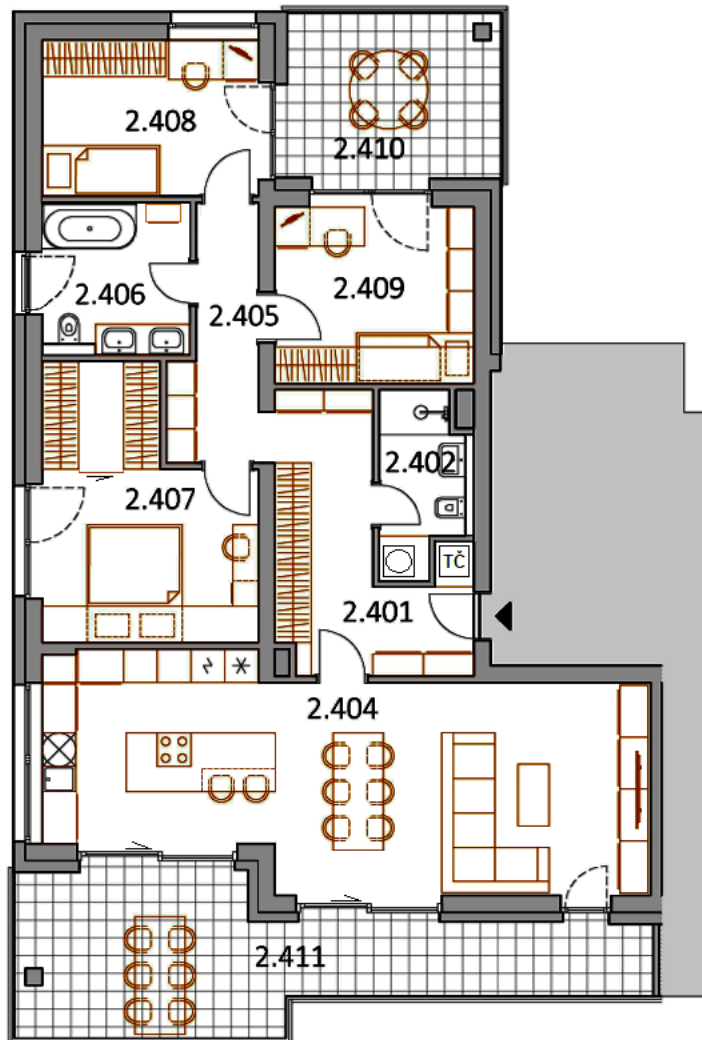

Mimořádně
úsporná

A

BYT 4.B (4+KK)		2.NP
2.401	CHODBA	13,0 m ²
2.402	KOUPELNA A WC	3,8 m ²
2.404	OBÝVACÍ POKOJ A KUCHYŇ	39,4 m ²
2.405	CHODBA	6,1 m ²
2.406	KOUPELNA A WC	7,0 m ²
2.407	LOŽNICE	16,0 m ²
2.408	LOŽNICE	10,6 m ²
2.409	LOŽNICE	11,2 m ²
UŽITNÁ PLOCHA		107,1 m ²
PODLAHOVÁ PLOCHA		114,2 m ²
2.410	TERASA	12,5 m ²
2.411	TERASA	24,0 m ²